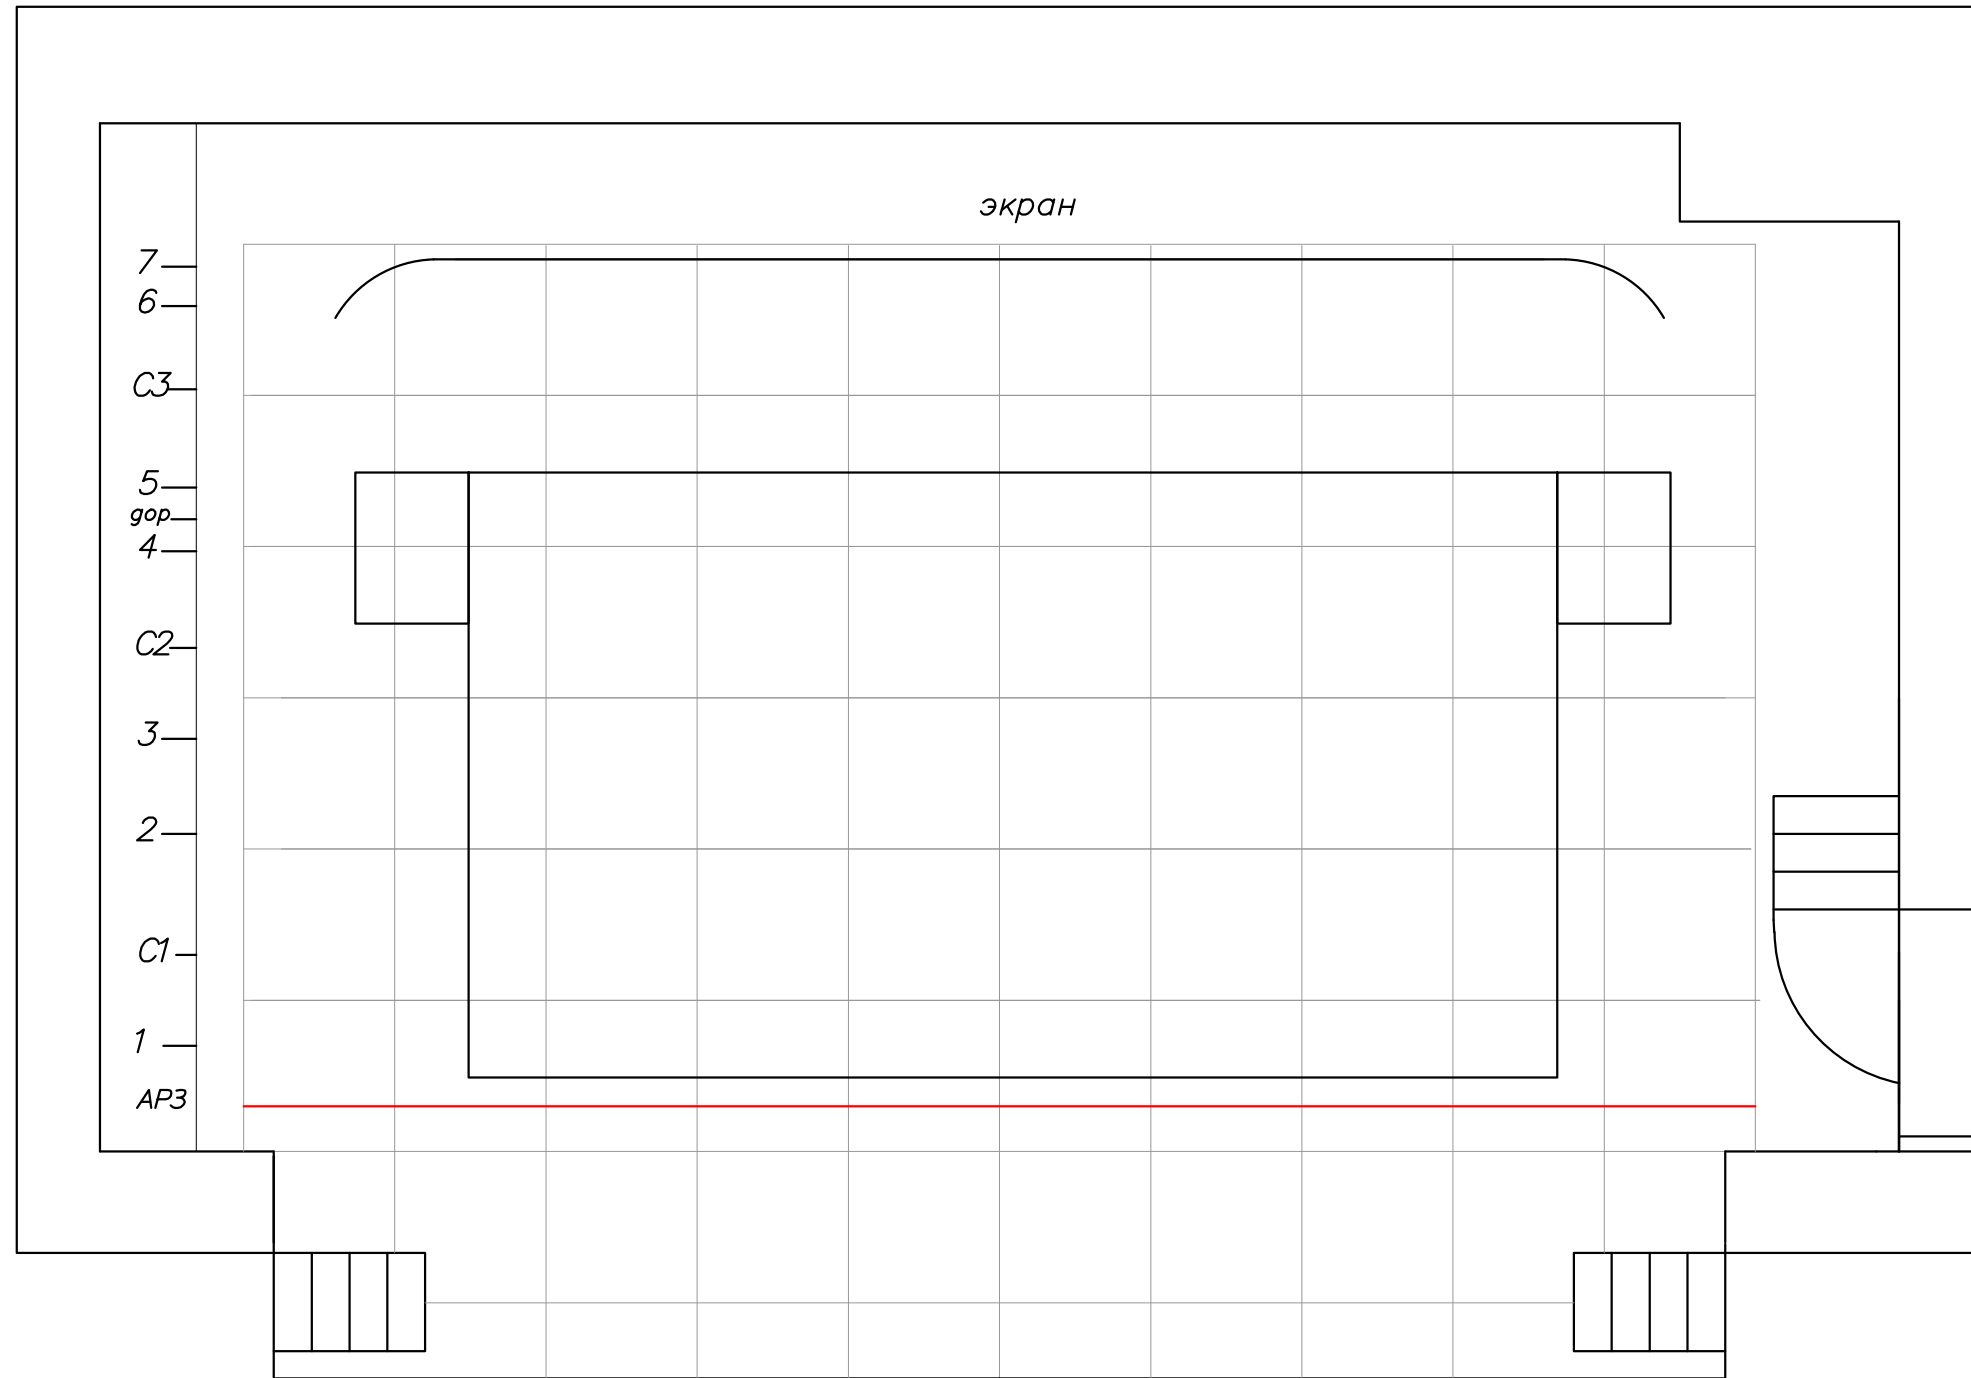

*Рязанский областной музыкальный театр  
План сцены*

<i>Снегурочка</i>						
	<i>Фамилия</i>	<i>Подпись</i>	<i>Дата</i>	<i>Лит.</i>	<i>Масса</i>	<i>Масштаб</i>
<i>Проверил</i>						
<i>Принял</i>						
<i>Чертил</i>						
				<i>Лист</i>	<i>Листов</i>	